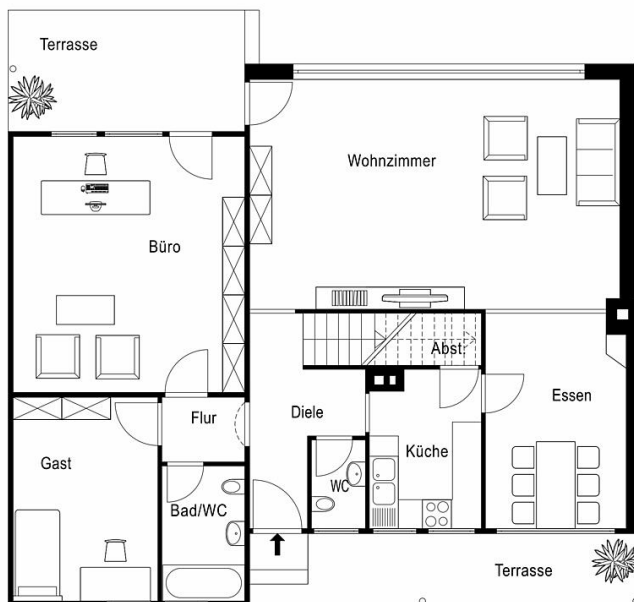

## GRUNDRISS

Am Diepebrock 1 - EG Grundriss

IMMOBILIE

Am Diepebrock 1  
40885 Ratingen

Nr. 780011247

Seite 2 von 3

Hinweis: Bitte beachten Sie, dass dieser Grundriss zur Veranschaulichung aufbereitet wurde. Für die Bemaßung und Maßstäblichkeit kann trotz größter Sorgfalt keine Gewähr übernommen werden. Die Fläche der Dachgeschosse entspricht nicht der Wohnfläche nach Wohnflächenverordnung, weil die Schrägen nicht entsprechend berücksichtigt wurden. Es handelt sich um die Netto-Grundfläche.